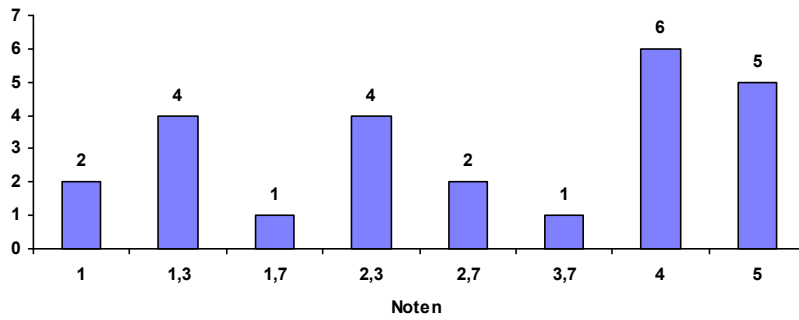

Stg/Vert./Prüfungsnr. 184

38131

Modulprüfung: Basismodul Markt, Wettbewerb,  
Regulierung

Anzahl Notendurchschnitt  
25 3,0

Durchfallquote  
20,00 %

---

Stg/Vert./Prüfungsnr. 184

38941

Modulprüfung: Basismodul Markt, Wettbewerb,  
Regulierung

Anzahl Notendurchschnitt  
9 3,2

Durchfallquote  
22,22 %